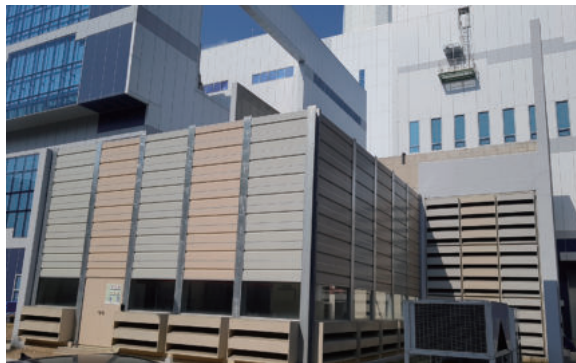

기타 소음 저감 장치 사진

▲ 냉각탑 Wet Damper 소음루버 및 냉각탑 상부 방음벽 시공

▲ 냉각탑 낙수 소음 저감 매트 설치

▲ 냉각탑 모터 소음 저감 Enclosure 설치

▲ ID Fan Duct Silencer

▲ TR 소음저감용 방음벽 및 소음루버 설치

▲ 00 Airport Engine Test Cell Soundproofing System

▲ 00 시설 Engine Test Cell Soundproofing System