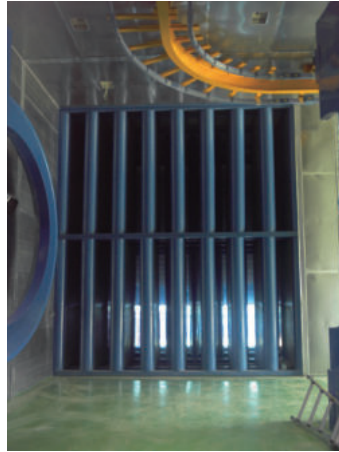

기타 소음 저감 장치 사진

▲ 냉각탑 Wet Damper 소음루버 및 냉각탑 상부 방음벽 시공

▲ 냉각탑 낙수 소음 저감 매트 설치

▲ 냉각탑 모터 소음 저감 Enclosure 설치

▲ ID Fan Duct Silencer

▲ TR 소음저감용 방음벽 및 소음루버 설치

▲ 00 Airport Engine Test Cell Soundproofing System

▲ 00 시설 Engine Test Cell Soundproofing System

▲ 00 시설 Wind Tunnel & Exhaust Duct Soundproofing System

▲ 00 시설 Blast Chamber & Valve System