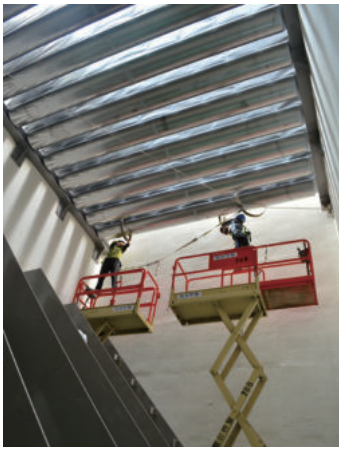

기타 소음 저감 장치 사진

▲ 냉각탑 Wet Damper 소음루버 및 냉각탑 상부 방음벽 시공

▲ 냉각탑 낙수 소음 저감 매트 설치

▲ 냉각탑 모터 소음 저감 Enclosure 설치

▲ ID Fan Duct Silencer

▲ TR 소음저감용 방음벽 및 소음루버 설치

▲ 00 Airport Engine Test Cell Soundproofing System

▲ 00 시설 Engine Test Cell Soundproofing System

▲ 00 시설 Wind Tunnel & Exhaust Duct Soundproofing System

▲ 00 시설 Blast Chamber & Valve System